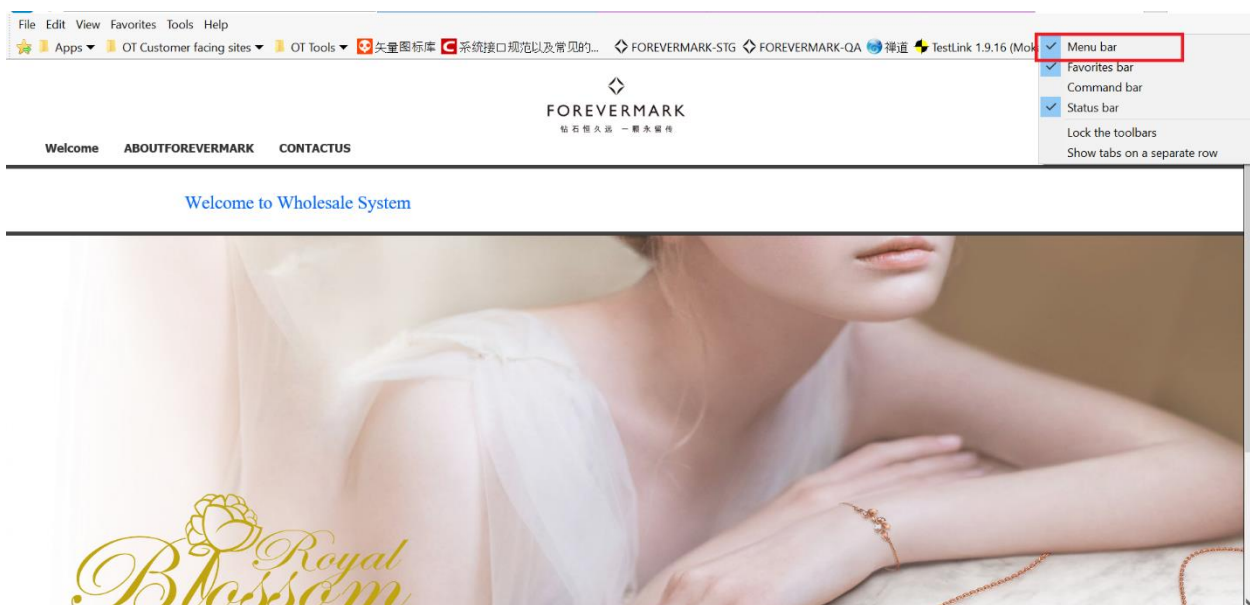

初次访问 Wholesale 系统，浏览器可能会自动阻止窗口的弹出。本小节主要介绍关于浏览器 IE11,Safari,以及 Ipad 端如何解决无法弹出网页的问题。

3.1.1 IE11 浏览器关闭阻止拦截弹出窗口

方法一：

1. 当浏览器拦截时，浏览器出现一个阻止弹出窗口，然后我们点击选择“总是允许此站点的弹出窗口”。

方法二：

1. 在 IE 浏览器右上方右击，弹出选项窗口，选择“菜单栏 (Menu bar)”，IE 浏览器出现菜单栏。

2. 在 IE 浏览器的“工具 (Tool)”菜单上，指向“弹出窗口阻止程序 (Pop-up Blocker)”，然后单击“关闭弹出窗口阻止程序” (Turn off Pop-up Blocker)。

3. 打开 IE, 选择菜单栏的工具, 然后选择 internet 选项 (Internet options), 然后再选择隐私 (Privacy), 在那一栏我们可以看到弹出窗口阻止程序, 针对“启用弹出窗口阻止程序 (Turn-on Pop-up Blocker)”取消勾选。