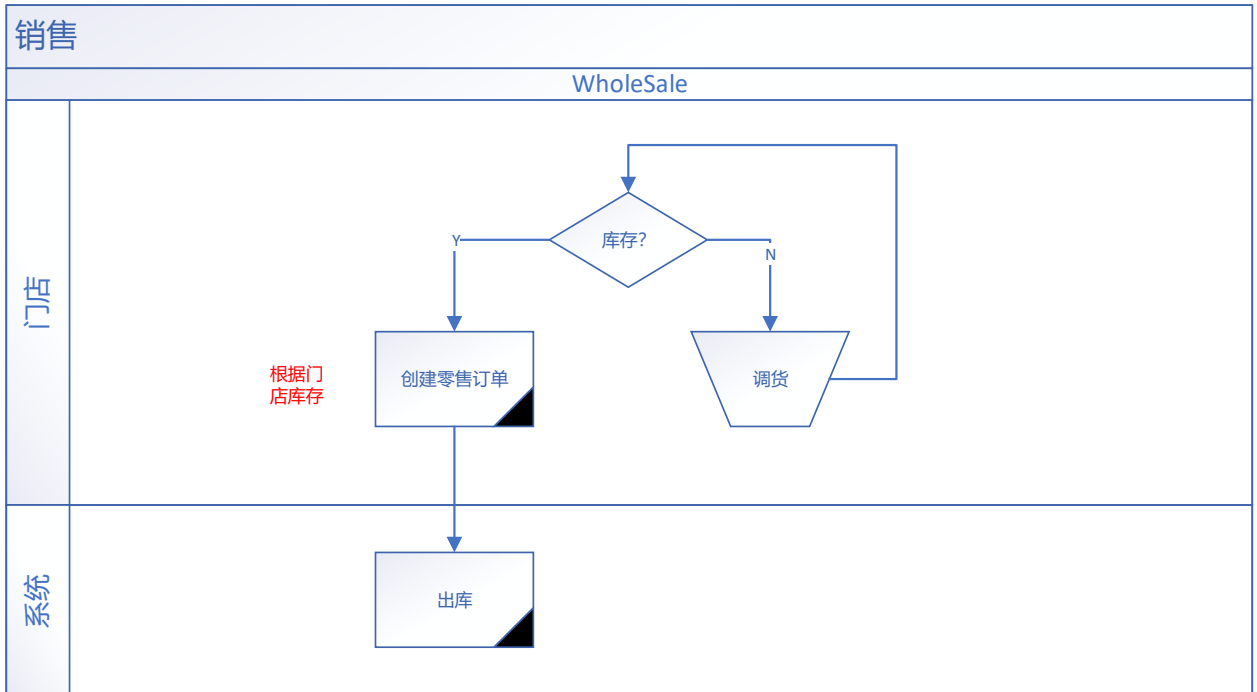

cov-forevermark-support@opentext.com

4. 登录系统后, 进入 Wholesale 系统欢迎界面, 点击**批售系统**, 进入 Wholesale 系统首页。

3.3 系统整体介绍

3.3.1 整体业务流程

基于 Wholesale 系统, 寄售门店涉及的主要流程有: 门店销售流程。

◆ 门店销售流程

3.3.2 功能介绍

成功登陆进入 Wholesale 系统后，进入功能界面。

功能界面如图所示，主要分为三个现实区域：

(1) 顶部功能条。FMJ 可以在任何页面直接点击顶部功能条，进行账号登出或功能操作。

(2) 菜单功能区。在菜单功能区列出了 FMJ 所能进行的所有操作功能，点击左侧菜单项后，右侧功能操作区将会打开该功能的操作页面。

(3) 功能操作区。首页展示的功能操作区，如上图所示，FMJ 可查看相关的销售报表分析和待办事项，“产品目录”、“库存”为功能模块的快捷键。点击可直接进入对应的功能模块。