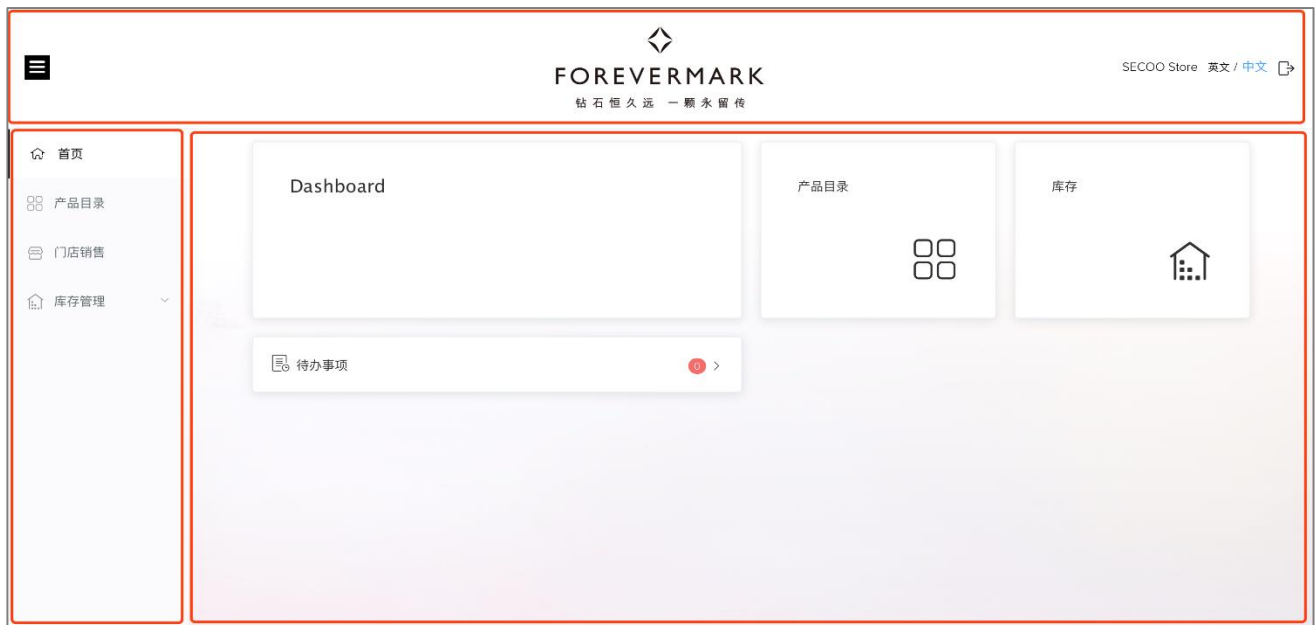

cov-forevermark-support@opentext.com

4. 登录系统后, 进入 Wholesale 系统欢迎界面, 点击**批售系统**, 进入 Wholesale 系统首页。

3.3 系统整体介绍

3.3.1 整体业务流程

基于 Wholesale 系统, 寄售门店涉及的主要流程有: 门店销售流程。

◆ 门店销售流程

3.3.2 功能介绍

成功登陆进入 Wholesale 系统后，进入功能界面。

功能界面如图所示，主要分为三个现实区域：

(1) 顶部功能条。FMJ 可以在任何页面直接点击顶部功能条，进行账号登出或功能操作。

(2) 菜单功能区。在菜单功能区列出了 FMJ 所能进行的所有操作功能，点击左侧菜单项后，右侧功能操作区将会打开该功能的操作页面。

(3) 功能操作区。首页展示的功能操作区，如上图所示，FMJ 可查看相关的销售报表分析和待办事项，“产品目录”、“库存”为功能模块的快捷键。点击可直接进入对应的功能模块。