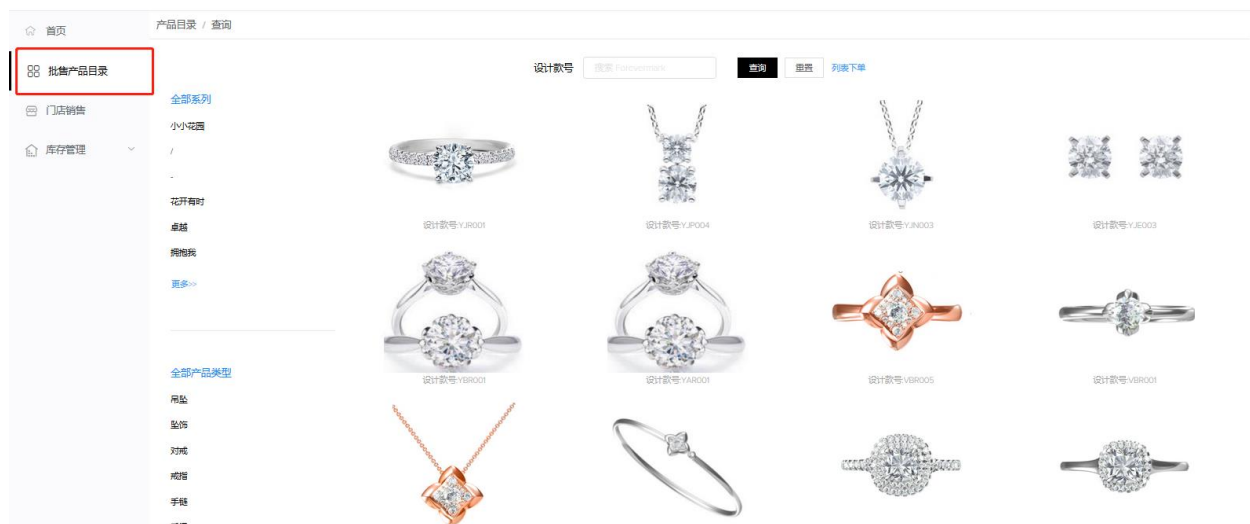

备注：寄售商门店有 1 种待办事项可查看。

◆ **库存管理：**您的库存被锁定，请关注；（提示方式：首页）

点击跳转至锁定库存查询页面，显示当前门店**已锁定**的货品；

3.4 操作步骤

3.4.1 产品目录

产品目录显示当前门店对应 FMJ 的所有产品信息。

3.4.1.1 查询批售产品目录

1. 点击左侧菜单栏“批售产品目录”，进入产品目录页面；

2. 点击左侧筛选栏“全部系列”，“全部产品类型”子选项，可直接筛选相关设计款号；

- 输入“设计款号”，点击查询直接搜索。输入框支持模糊搜索；

- 点击“重置”，可清空所有筛选条件。

3.4.1.2 查看产品目录

- 选择某个图片，点击进入产品选购页面，可以切换主石大小，零售门店可查看信息：

3.4.2 门店销售

销售订单是指门店针对零售客户购买的产品，提交的销售订单。

3.4.2.1 查询门店销售