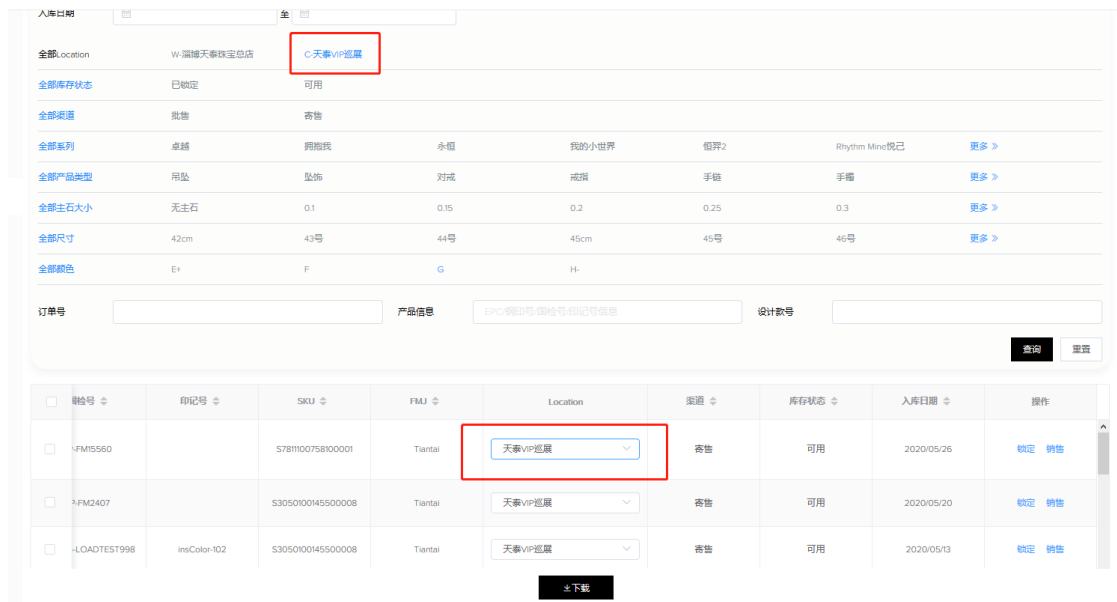

3. 退回成功

4. 被退回的货品再库存管理中可见，可被再次销售

3.4.2.4 下载门店销售

1. 点击“门店销售下载”按钮，可下载查询结果中所有列表信息。

3.4.3 库存管理

3.4.3.1 库存管理

门店可在“库存管理”模块中可查看同一个 FMJ 下所有门店的库存信息。

3.4.3.1.1 查询库存信息

1. 点击左侧菜单栏“库存管理” → “库存管理”，进入库存查询页面；
2. 查询条件增加批量输入 EPC 号（EPC 号使用回车分隔）的查询条件；EPC 号使用换行分隔。

3. 系统默认列出所有库存货品，可点击“全部 Location”，“全部系列”等子选项进行筛选；

- 输入“订单号”，“产品信息”等查询条件，点击查询直接搜索。输入框支持模糊搜索；

入库日期 至

全部Location W-淄博天泰珠宝总店 C-天泰VIP巡展