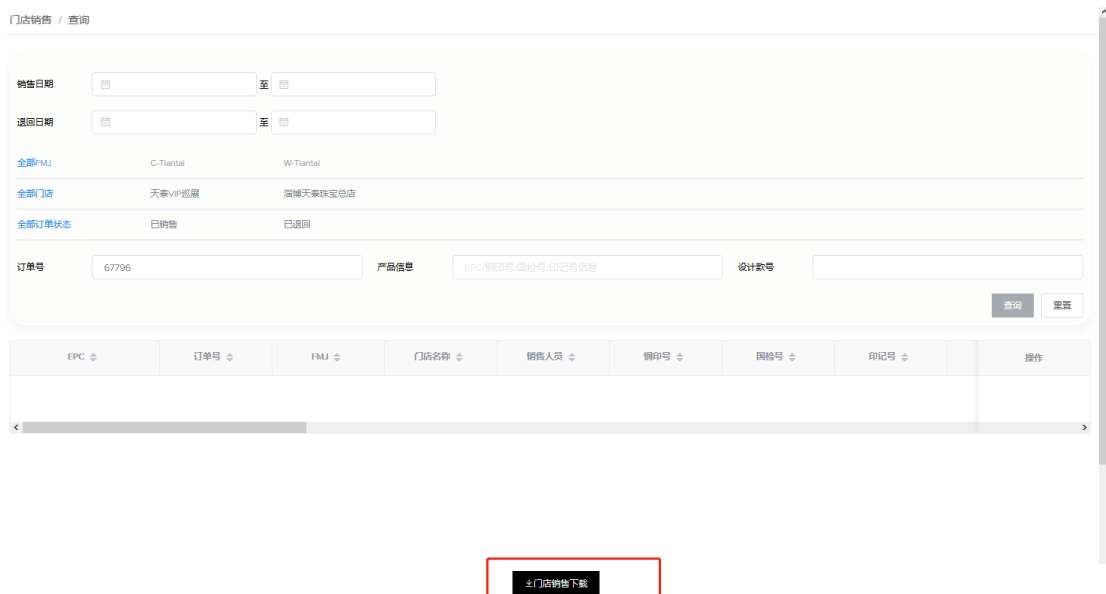

3. 退回成功

4. 被退回的货品再库存管理中可见，可被再次销售

3.4.2.4 下载门店销售

1. 点击“门店销售下载”按钮，可下载查询结果中所有列表信息。

3.4.3 库存管理

3.4.3.1 库存管理

门店可在“库存管理”模块中可查看同一个 FMJ 下所有门店的库存信息。

3.4.3.1.1 查询库存信息

1. 点击左侧菜单栏“库存管理” → “库存管理”，进入库存查询页面；
2. 查询条件增加批量输入 EPC 号（EPC 号使用回车分隔）的查询条件；EPC 号使用换行分隔。

3. 系统默认列出所有库存货品，可点击“全部 Location”，“全部系列”等子选项进行筛选；

- 输入“订单号”，“产品信息”等查询条件，点击查询直接搜索。输入框支持模糊搜索；

入库日期 至

全部Location W-淄博天泰珠宝总店 C-天泰VIP巡展