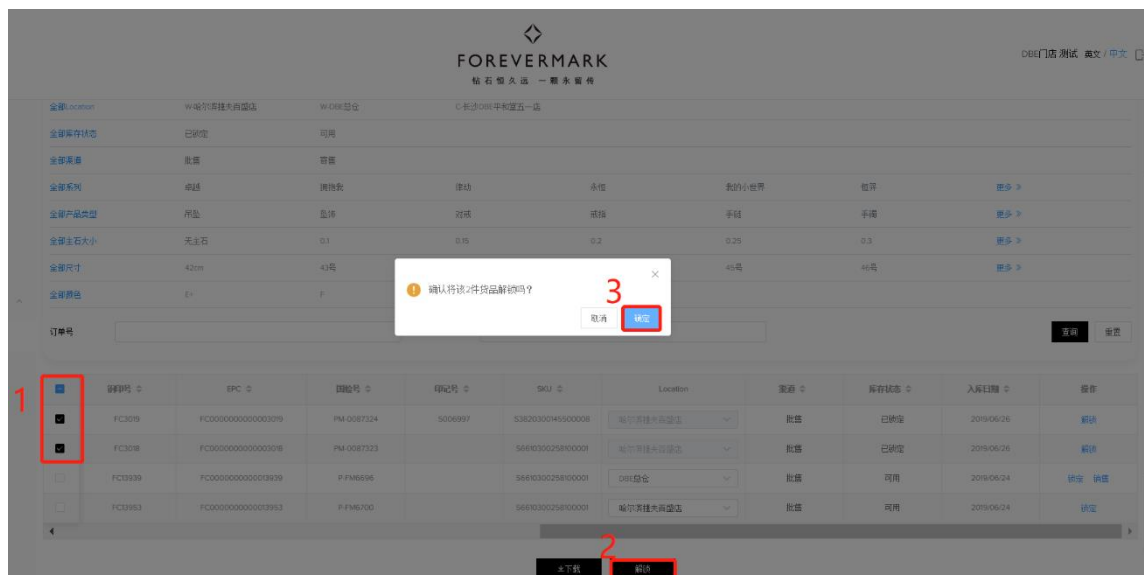

- 勾选库存状态为“已锁定”的货品，可批量解锁。