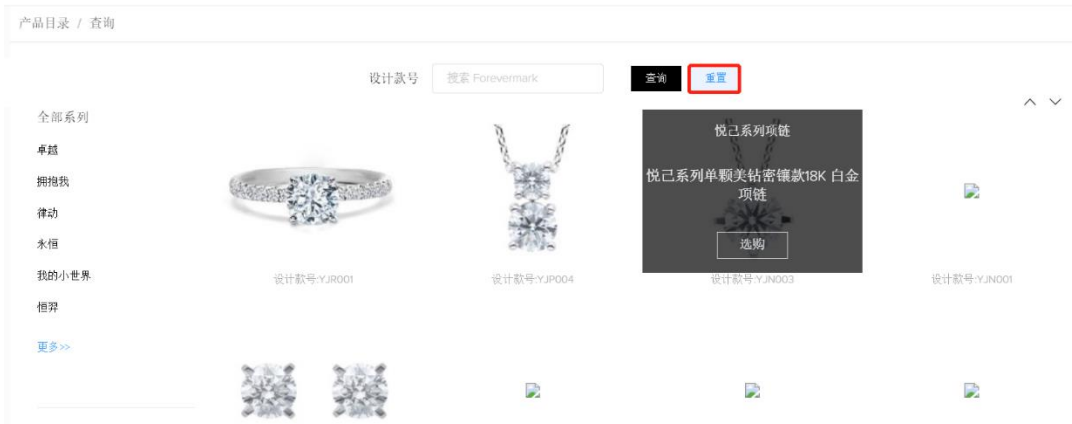

备注：寄售商门店有 1 种待办事项可查看。

◆ **库存管理：**您的库存被锁定，请关注；（提示方式：首页）

点击跳转至锁定库存查询页面，显示当前门店**已锁定**的货品；

3.4 操作步骤

3.4.1 产品目录

产品目录显示当前门店对应 FMJ 的所有产品信息。

3.4.1.1 查询批售产品目录

1. 点击左侧菜单栏“批售产品目录”，进入产品目录页面；

2. 点击左侧筛选栏“全部系列”，“全部产品类型”子选项，可直接筛选相关设计款号；

- 输入“设计款号”，点击查询直接搜索。输入框支持模糊搜索；

- 点击“重置”，可清空所有筛选条件。

3.4.1.2 查看产品目录

- 选择某个图片，点击进入产品选购页面，可以切换主石大小，零售门店可查看信息：

3.4.2 门店销售

销售订单是指门店针对零售客户购买的产品，提交的销售订单。

3.4.2.1 查询门店销售