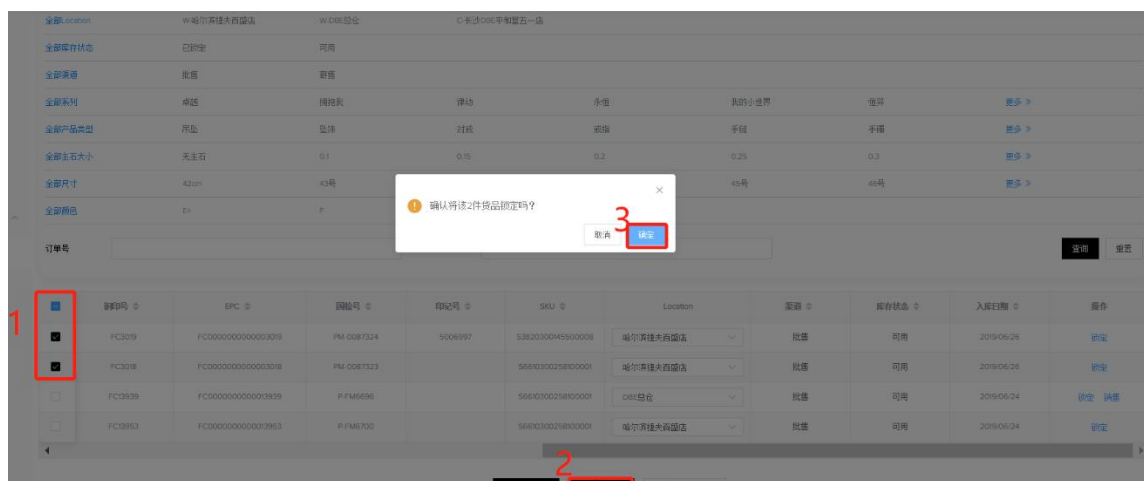

● 锁定成功!

- 勾选库存状态为“已锁定”的货品，可批量解锁。

-注意保密，未经许可不得扩散-