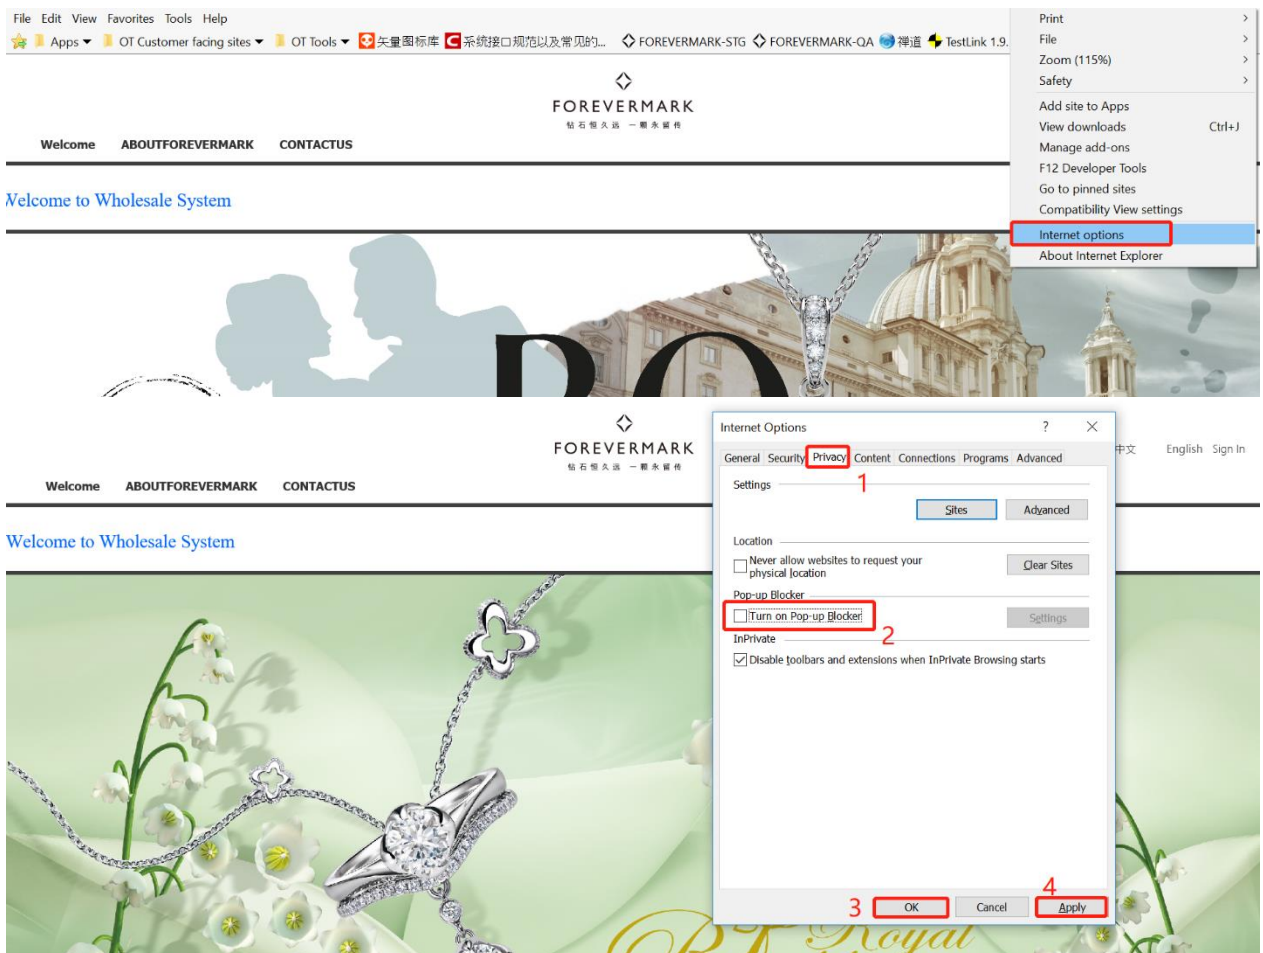

初次访问 Wholesale 系统，浏览器可能会自动阻止窗口的弹出。本小节主要介绍关于浏览器 IE11,Safari,以及 Ipad 端如何解决无法弹出网页的问题。

3.1.1 IE11 浏览器关闭阻止拦截弹出窗口

方法一：

1. 当浏览器拦截时，浏览器出现一个阻止弹出窗口，然后我们点击选择“总是允许此站点的弹出窗口”。

方法二：

1. 在 IE 浏览器右上方右击，弹出选项窗口，选择“菜单栏 (Menu bar)”，IE 浏览器出现菜单栏。

2. 在 IE 浏览器的“工具 (Tool)”菜单上，指向“弹出窗口阻止程序 (Pop-up Blocker)”，然后单击“关闭弹出窗口阻止程序” (Turn off Pop-up Blocker)。

3. 打开 IE, 选择菜单栏的工具, 然后选择 internet 选项 (Internet options), 然后再选择隐私 (Privacy), 在那一栏我们可以看到弹出窗口阻止程序, 针对“启用弹出窗口阻止程序 (Turn-on Pop-up Blocker)”取消勾选。