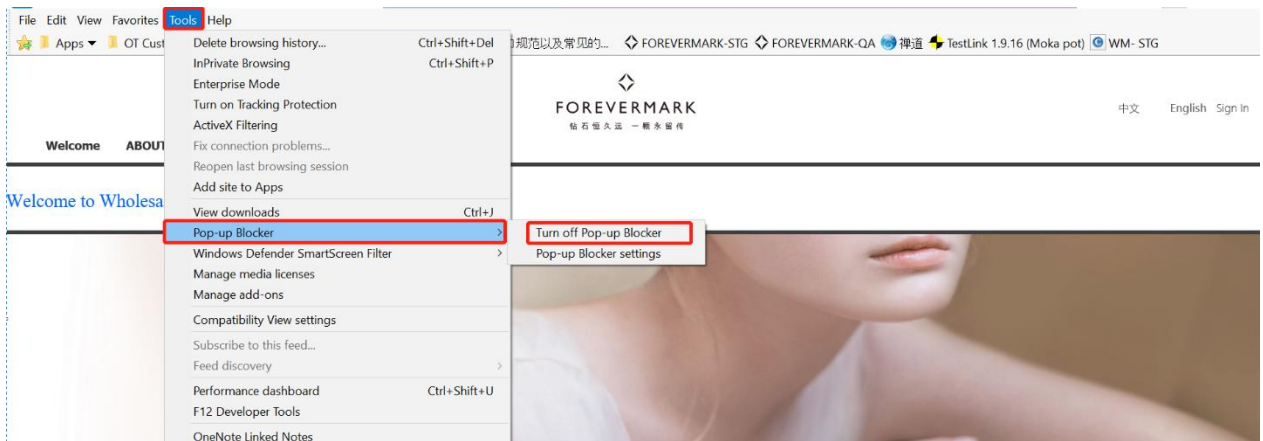

初次访问 Wholesale 系统，浏览器可能会自动阻止窗口的弹出。本小节主要介绍关于浏览器 IE11,Safari,以及 Ipad 端如何解决无法弹出网页的问题。

3.1.1 IE11 浏览器关闭阻止拦截弹出窗口

方法一：

1. 当浏览器拦截时，浏览器出现一个阻止弹出窗口，然后我们点击选择“总是允许此站点的弹出窗口”。

方法二：

1. 在 IE 浏览器右上方右击，弹出选项窗口，选择“菜单栏 (Menu bar)”，IE 浏览器出现菜单栏。

2. 在 IE 浏览器的“工具 (Tool)”菜单上，指向“弹出窗口阻止程序 (Pop-up Blocker)”，然后单击“关闭弹出窗口阻止程序” (Turn off Pop-up Blocker)。

3. 打开 IE, 选择菜单栏的工具, 然后选择 internet 选项 (Internet options), 然后再选择隐私 (Privacy), 在那一栏我们可以看到弹出窗口阻止程序, 针对“启用弹出窗口阻止程序 (Turn-on Pop-up Blocker)”取消勾选。